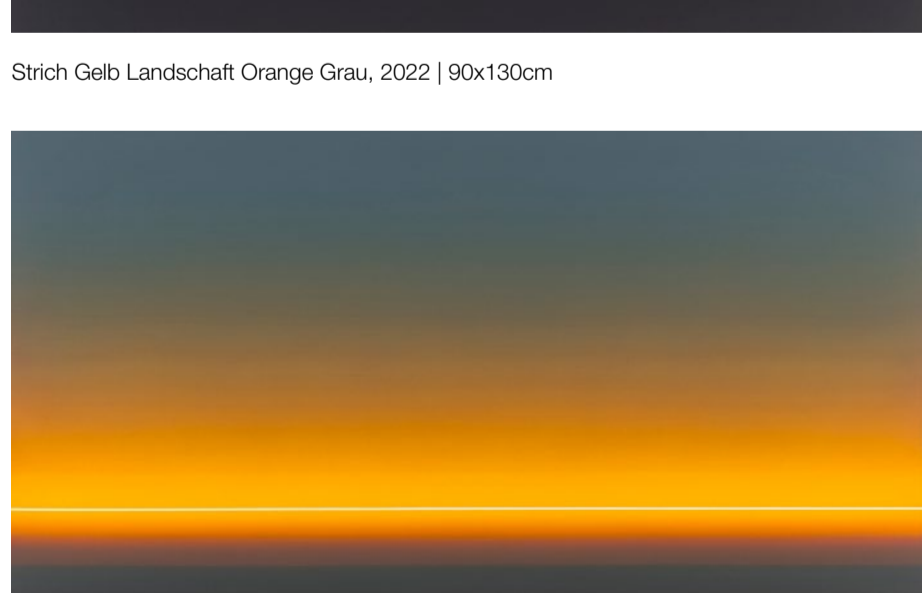

Punkt Gelb im Goldgrau, 2022 | 200x200cm

Foto's: Achim Kukulies, Düsseldorf

In de eeuwenoude glaceertechniek schilderen de Duitse eeneiige tweeling Irina en Marina samen hun schilderijen, gelijktijdig met 2 kwasten, alsof het er één is. 'Wij schilderen ons licht' zoals ze zelf zeggen. Een ondoordringelijke diepte, dat gevuld wordt met een magisch licht.

Guten Morgen, 2022 | 120x200cm

Spiegelung Gelb im Blau, 2022 | 140x200cm

Wolke Landschaft Strich Gelb, 2022 | 130x190cm

Strich Gelb Dämmerung, 2022 | 200x150cm

Punkt Weiß im Sumpfrün Nebel, 2022 | 200x200cm

Quadrat im Ultramarin Blau Dunkel, 2022 | 200x200cm

Kreis Mangan Coelinblau, 2022 | 200x200cm

Kreis Weiß im Atmosphärischen Grau Dunkel, 2022 | 200x200cm

Landschaft Ruby im Nebel, 2022 | 80x130cm

Strich Gelb Landschaft Orange Grau, 2022 | 90x130cm

Strich Orange Rot Dämmerung, 2022 | 80x130cm

Strich Weiß Aufstieg Gelb Blau, 2022 | 80x130cm

Strich Weiß im Rosa Lila, 2022 | 80x120cm

Strich Weiß Landschaft Grau Hell, 2022 | 80x120cm

Openingstijden tijdens expositie