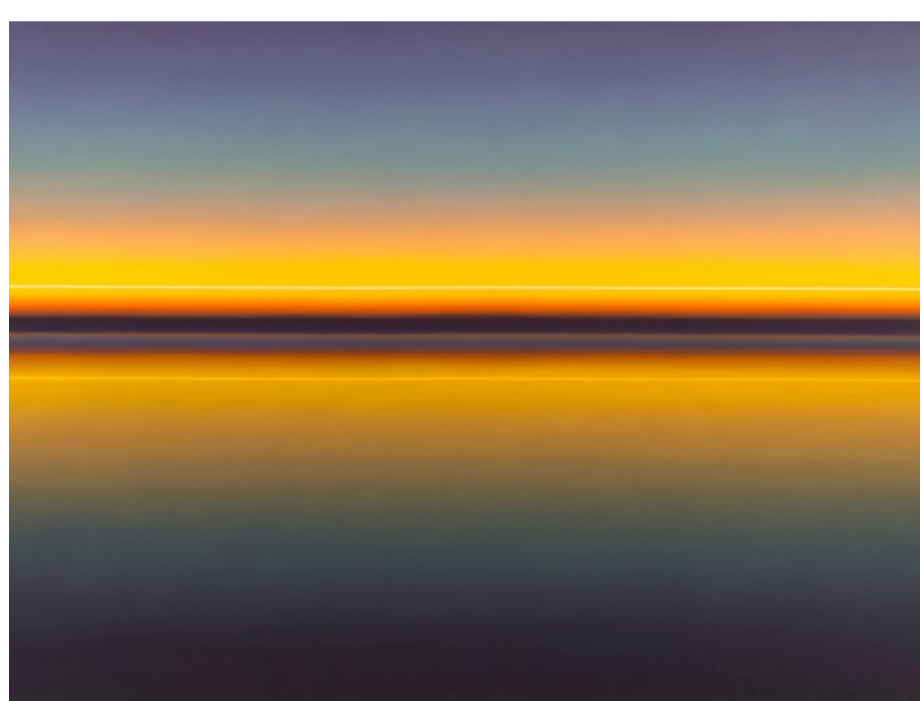

Punkt Gelb im Goldgrau, 2022 | 200x200cm

Foto's: Achim Kukulies, Düsseldorf

In de eeuwenoude glaceertechniek schilderen de Duitse eeneiige tweeling Irina en Marina samen hun schilderijen, gelijktijdig met 2 kwasten, alsof het er één is. 'Wij schilderen ons licht' zoals ze zelf zeggen. Een ondoordringelijke diepte, dat gevuld wordt met een magisch licht.

Guten Morgen, 2022 | 120x200cm

Spiegelung Gelb im Blau, 2022 | 140x200cm

Wolke Landschaft Strich Gelb, 2022 | 130x190cm

Strich Gelb Dämmerung, 2022 | 200x150cm

Punkt Weiß im Sumpfrün Nebel, 2022 | 200x200cm