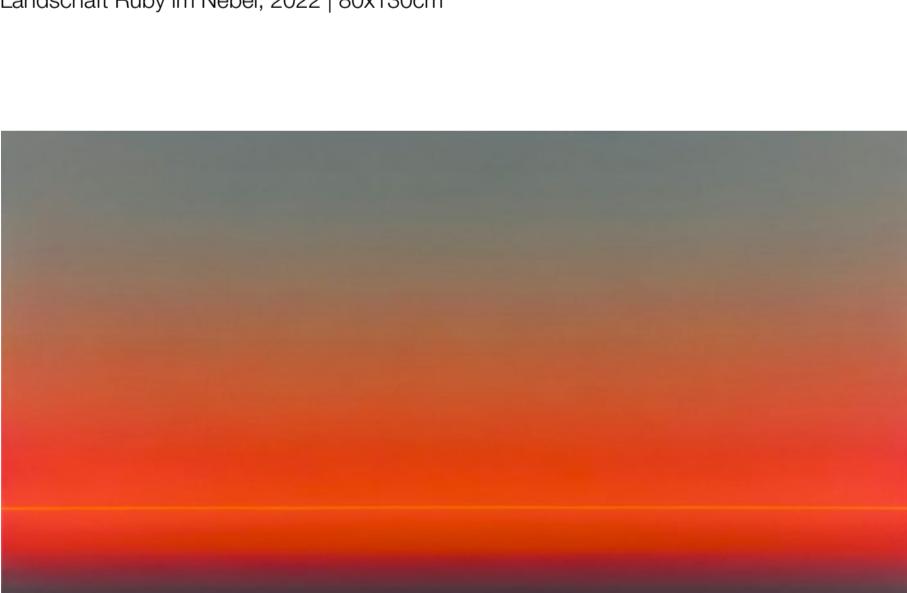

Punkt Gelb im Goldgrau, 2022 | 200x200cm

Foto's: Achim Kukulies, Düsseldorf

In de eeuwenoude glaceertechniek schilderen de Duitse eeneiige tweeling Irina en Marina samen hun schilderijen, gelijktijdig met 2 kwasten, alsof het er één is. 'Wij schilderen ons licht' zoals ze zelf zeggen. Een ondoordringelijke diepte, dat gevuld wordt met een magisch licht.

Quadrat im Ultramarin Blau Dunkel, 2022 | 200x200cm

Kreis Mangan Coelinblau, 2022 | 200x200cm

Kreis Weiß im Atmosphärischen Grau Dunkel, 2022 | 200x200cm

Landschaft Ruby im Nebel, 2022 | 80x130cm

Strich Gelb Landschaft Orange Grau, 2022 | 90x130cm