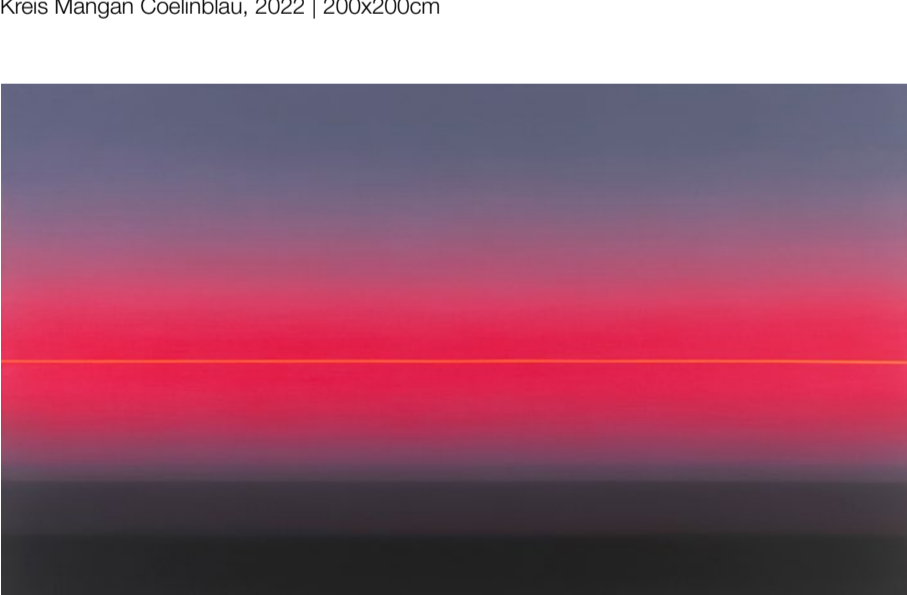

Punkt Gelb im Goldgrau, 2022 | 200x200cm

Foto's: Achim Kukulies, Düsseldorf

In de eeuwenoude glaceertechniek schilderen de Duitse eeneiige tweeling Irina en Marina samen hun schilderijen, gelijktijdig met 2 kwasten, alsof het er één is. 'Wij schilderen ons licht' zoals ze zelf zeggen. Een ondoordringelijke diepte, dat gevuld wordt met een magisch licht.

Guten Morgen, 2022 | 120x200cm

Spiegelung Gelb im Blau, 2022 | 140x200cm

Wolke Landschaft Strich Gelb, 2022 | 130x190cm

Strich Gelb Dämmerung, 2022 | 200x150cm

Punkt Weiß im Sumpfrün Nebel, 2022 | 200x200cm

Quadrat im Ultramarin Blau Dunkel, 2022 | 200x200cm

Kreis Mangan Coelinblau, 2022 | 200x200cm

Kreis Weiß im Atmosphärischen Grau Dunkel, 2022 | 200x200cm

Landschaft Ruby im Nebel, 2022 | 80x130cm

Strich Gelb Landschaft Orange Grau, 2022 | 90x130cm