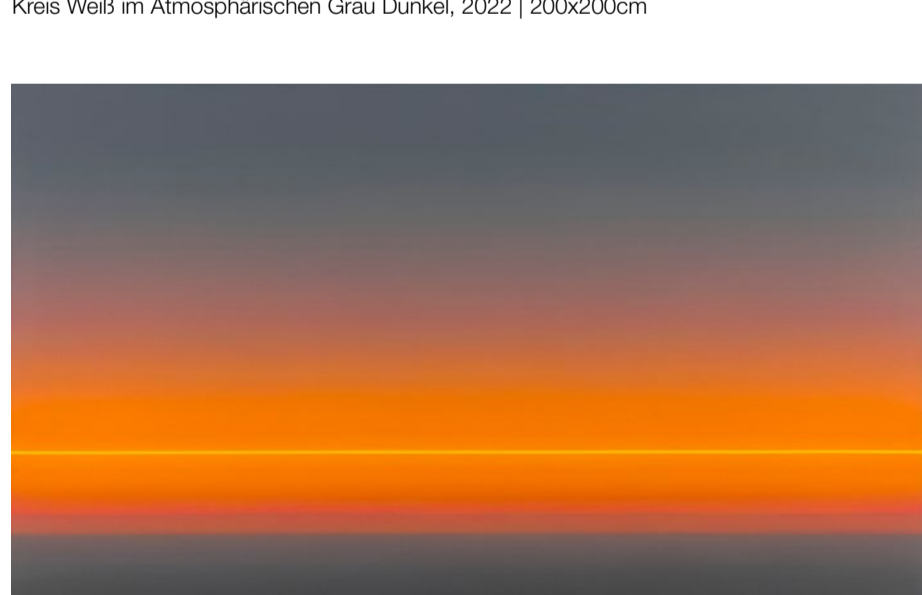

Punkt Gelb im Goldgrau, 2022 | 200x200cm

Foto's: Achim Kukulies, Düsseldorf

In de eeuwenoude glaceertechniek schilderen de Duitse eeneiige tweeling Irina en Marina samen hun schilderijen, gelijktijdig met 2 kwasten, alsof het er één is. 'Wij schilderen ons licht' zoals ze zelf zeggen. Een ondoordringelijke diepte, dat gevuld wordt met een magisch licht.

Guten Morgen, 2022 | 120x200cm

Spiegelung Gelb im Blau, 2022 | 140x200cm

Wolke Landschaft Strich Gelb, 2022 | 130x190cm

Strich Gelb Dämmerung, 2022 | 200x150cm

Punkt Weiß im Sumpfrün Nebel, 2022 | 200x200cm

Quadrat im Ultramarin Blau Dunkel, 2022 | 200x200cm

Kreis Mangan Coelinblau, 2022 | 200x200cm

Kreis Weiß im Atmosphärischen Grau Dunkel, 2022 | 200x200cm

Landschaft Ruby im Nebel, 2022 | 80x130cm

Strich Gelb Landschaft Orange Grau, 2022 | 90x130cm

Strich Orange Rot Dämmerung, 2022 | 80x130cm

Strich Weiß Aufstieg Gelb Blau, 2022 | 80x130cm

Strich Weiß im Rosa Lila, 2022 | 80x120cm

Strich Weiß Landschaft Grau Hell, 2022 | 80x120cm

Openingstijden tijdens expositie