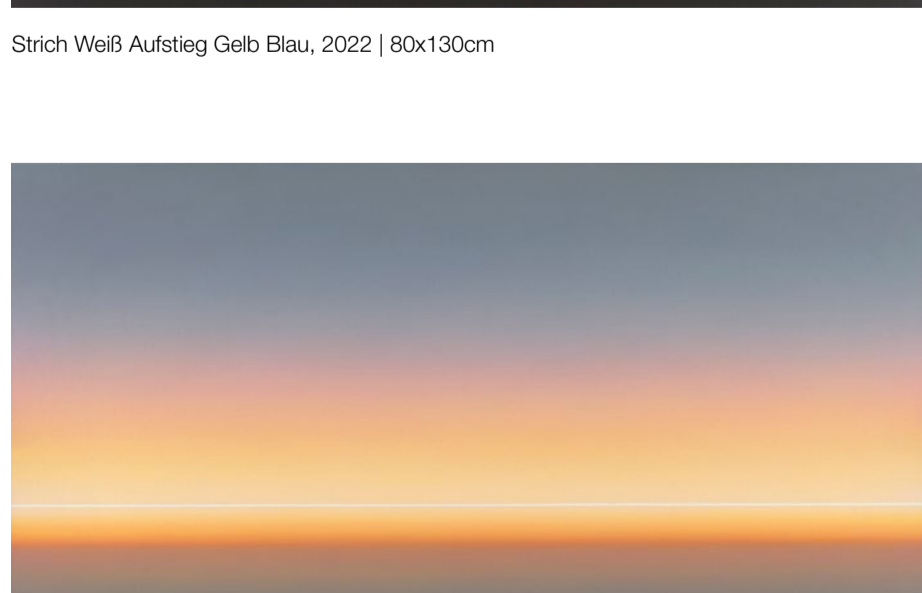

Strich Weiß Landschaft Grau Hell, 2022 | 80x120cm

Openingstijden tijdens expositie

28 en 29 mei van 12.00 – 17.00 uur

3 juni t/m 26 juni dagelijks van 12.00 – 17.00 uur

1e en 2e Pinksterdag (5 & 6 juni) open van 12.00 – 17.00 uur

Stuur door naar een vriend