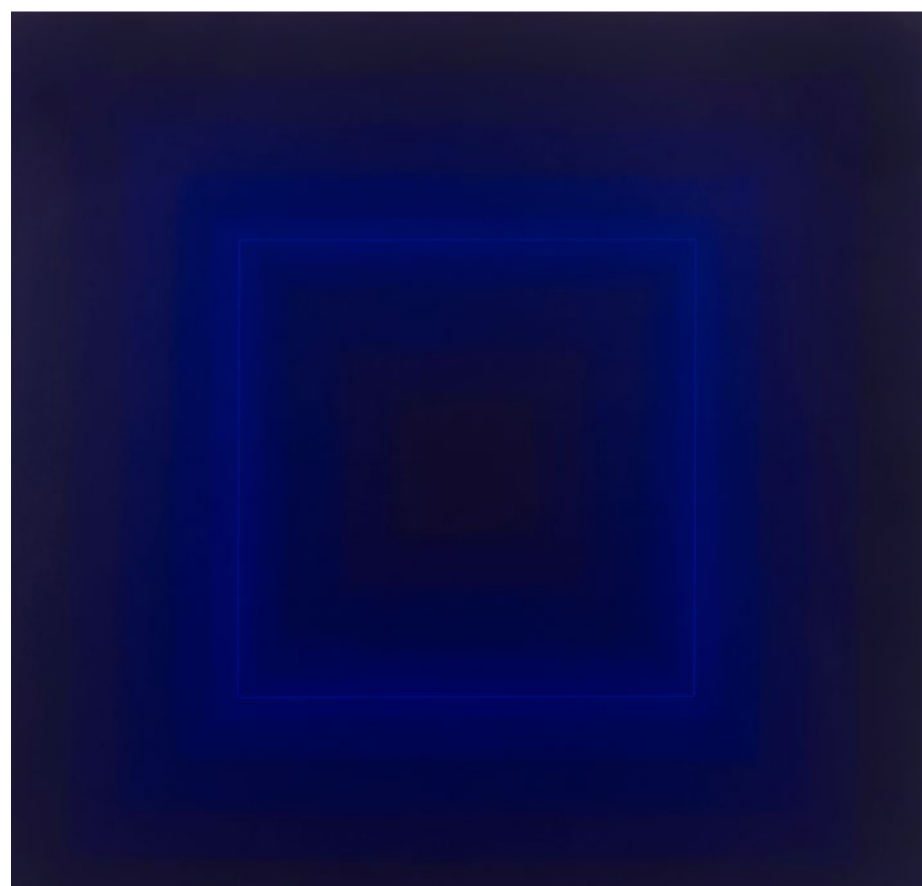

Punkt Gelb im Goldgrau, 2022 | 200x200cm

Foto's: Achim Kukulies, Düsseldorf

In de eeuwenoude glaceertechniek schilderen de Duitse eeneiige tweeling Irina en Marina samen hun schilderijen, gelijktijdig met 2 kwasten, alsof het er één is. 'Wij schilderen ons licht' zoals ze zelf zeggen. Een ondoordringelijke diepte, dat gevuld wordt met een magisch licht.

Guten Morgen, 2022 | 120x200cm

Spiegelung Gelb im Blau, 2022 | 140x200cm

Wolke Landschaft Strich Gelb, 2022 | 130x190cm

Strich Gelb Dämmerung, 2022 | 200x150cm

Punkt Weiß im Sumpfrün Nebel, 2022 | 200x200cm

Quadrat im Ultramarin Blau Dunkel, 2022 | 200x200cm

Kreis Mangan Coelinblau, 2022 | 200x200cm

Kreis Weiß im Atmosphärischen Grau Dunkel, 2022 | 200x200cm

Landschaft Ruby im Nebel, 2022 | 80x130cm

Strich Gelb Landschaft Orange Grau, 2022 | 90x130cm