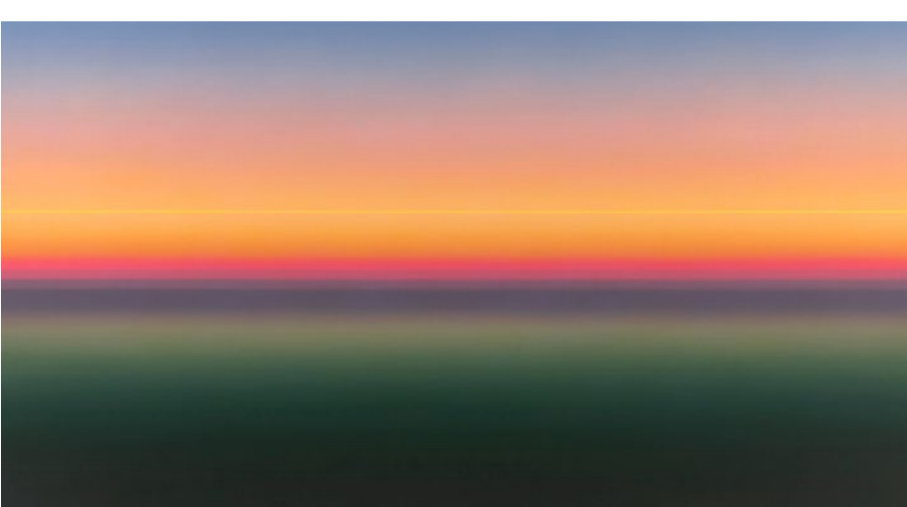

Punkt Gelb im Goldgrau, 2022 | 200x200cm

Foto's: Achim Kukulies, Düsseldorf

In de eeuwenoude glaceertechniek schilderen de Duitse eeneiige tweeling Irina en Marina samen hun schilderijen, gelijktijdig met 2 kwasten, alsof het er één is. 'Wij schilderen ons licht' zoals ze zelf zeggen. Een ondoordringelijke diepte, dat gevuld wordt met een magisch licht.

Guten Morgen, 2022 | 120x200cm

Spiegelung Gelb im Blau, 2022 | 140x200cm

Wolke Landschaft Strich Gelb, 2022 | 130x190cm

Strich Gelb Dämmerung, 2022 | 200x150cm

Punkt Weiß im Sumpfrün Nebel, 2022 | 200x200cm

Quadrat im Ultramarin Blau Dunkel, 2022 | 200x200cm

Kreis Mangan Coelinblau, 2022 | 200x200cm

Kreis Weiß im Atmosphärischen Grau Dunkel, 2022 | 200x200cm

Landschaft Ruby im Nebel, 2022 | 80x130cm

Strich Gelb Landschaft Orange Grau, 2022 | 90x130cm