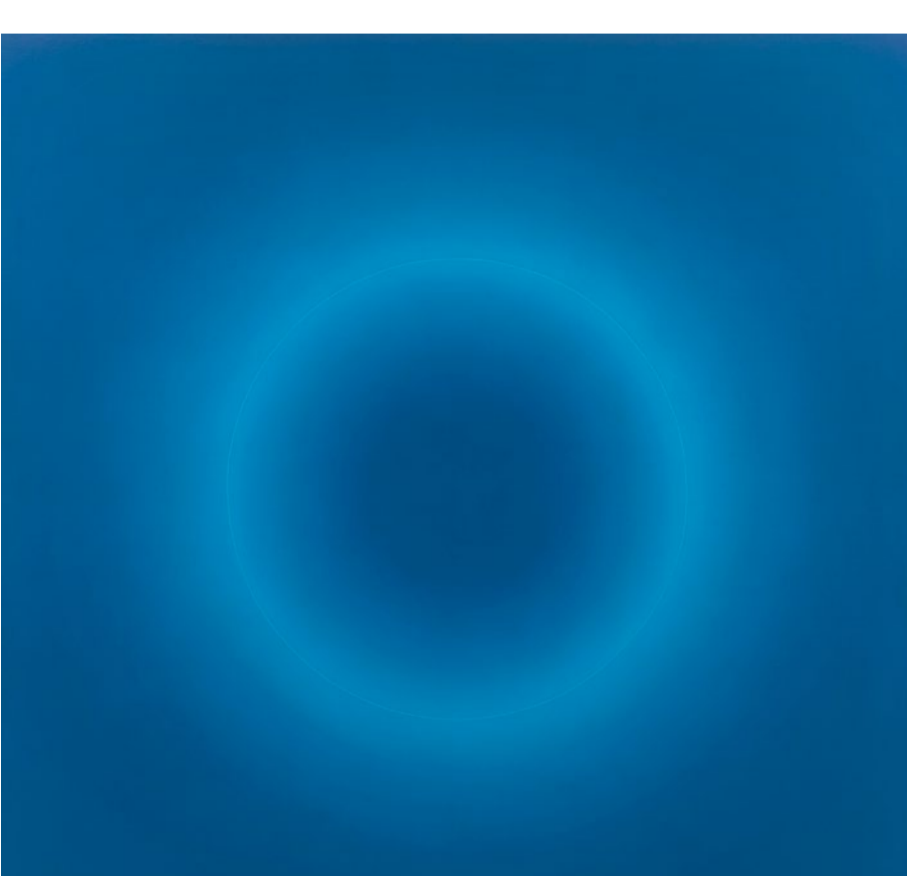

Punkt Gelb im Goldgrau, 2022 | 200x200cm

Foto's: Achim Kukulies, Düsseldorf

In de eeuwenoude glaceertechniek schilderen de Duitse eeneiige tweeling Irina en Marina samen hun schilderijen, gelijktijdig met 2 kwasten, alsof het er één is. 'Wij schilderen ons licht' zoals ze zelf zeggen. Een ondoordringelijke diepte, dat gevuld wordt met een magisch licht.

Guten Morgen, 2022 | 120x200cm

Spiegelung Gelb im Blau, 2022 | 140x200cm

Wolke Landschaft Strich Gelb, 2022 | 130x190cm

Strich Gelb Dämmerung, 2022 | 200x150cm

Punkt Weiß im Sumpfrün Nebel, 2022 | 200x200cm

Quadrat im Ultramarin Blau Dunkel, 2022 | 200x200cm

Kreis Mangan Coelinblau, 2022 | 200x200cm

Kreis Weiß im Atmosphärischen Grau Dunkel, 2022 | 200x200cm

Landschaft Ruby im Nebel, 2022 | 80x130cm

Strich Gelb Landschaft Orange Grau, 2022 | 90x130cm