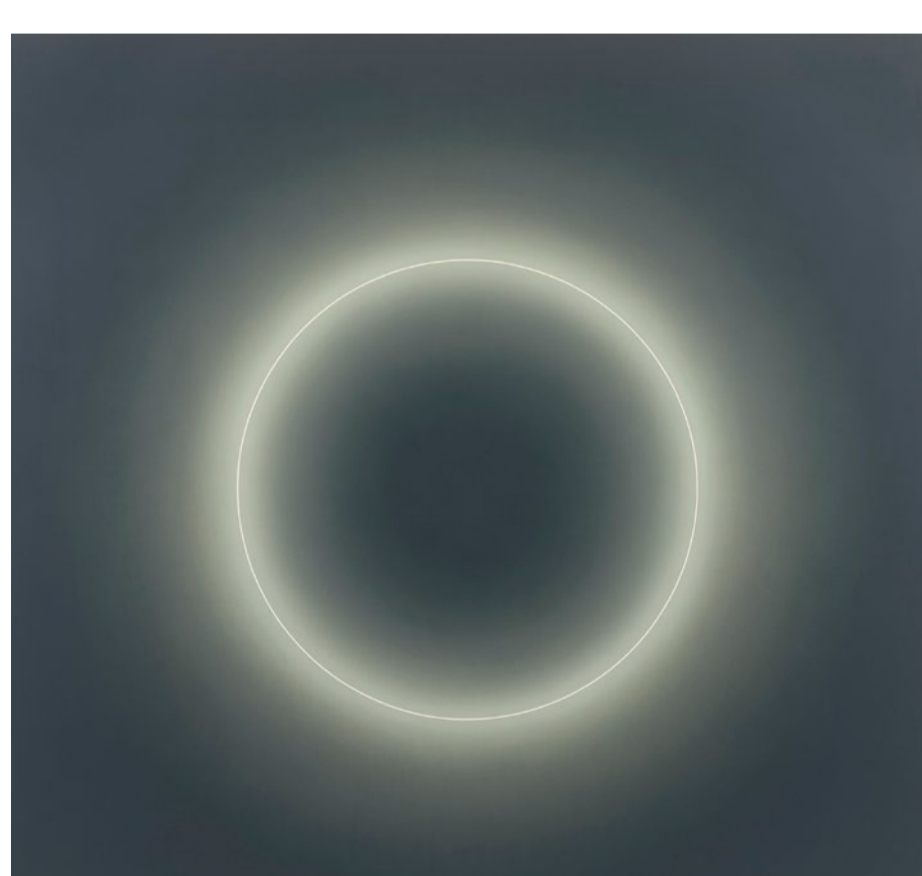

Punkt Gelb im Goldgrau, 2022 | 200x200cm

Foto's: Achim Kukulies, Düsseldorf

In de eeuwenoude glaceertechniek schilderen de Duitse eeneiige tweeling Irina en Marina samen hun schilderijen, gelijktijdig met 2 kwasten, alsof het er één is. 'Wij schilderen ons licht' zoals ze zelf zeggen. Een ondoordringelijke diepte, dat gevuld wordt met een magisch licht.

Guten Morgen, 2022 | 120x200cm

Spiegelung Gelb im Blau, 2022 | 140x200cm

Wolke Landschaft Strich Gelb, 2022 | 130x190cm

Strich Gelb Dämmerung, 2022 | 200x150cm

Punkt Weiß im Sumpfrün Nebel, 2022 | 200x200cm

Quadrat im Ultramarin Blau Dunkel, 2022 | 200x200cm

Kreis Mangan Coelinblau, 2022 | 200x200cm

Kreis Weiß im Atmosphärischen Grau Dunkel, 2022 | 200x200cm

Landschaft Ruby im Nebel, 2022 | 80x130cm

Strich Gelb Landschaft Orange Grau, 2022 | 90x130cm